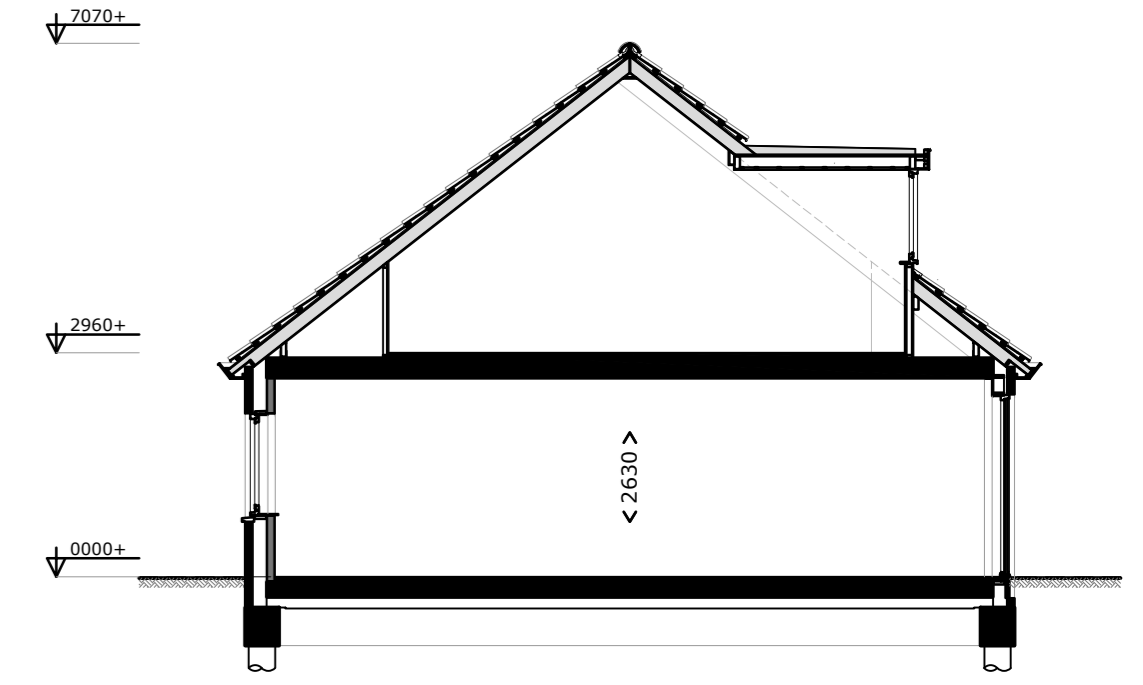

bouwnummer: 6
voorgevel 1:100

bouwnummer: 9
rechtzijdigevel 1:100

bouwnummer: 9
achtergevel 1:100

bouwnummer: 6
linkerzijgevel 1:100

doornede woning 6 en 7 1:100

doornede woning 8 en 9 1:100

bouwnummer: 6

bouwnummer: 7

bouwnummer: 8

bouwnummer: 9

begane grond

LEGENDA:

- buitengevel wanden
- wanden (dragend)
- lichte scheidingswanden
- metalstud wanden
- <1000 > ruimtemaatvoering (in millimeters)
- bedrukker
- belschel
- rookmelder
- schakelaar
- serieschakelaar
- wisselschakelaar
- centraaldoos met lichtpunt
- wandlichtpunt
- enkele wandcontactdoos (geoord)
- dubbele wandcontactdoos (geoord)
- enkele wandcontactdoos t.b.v. koelkast
- enkele wandcontactdoos t.b.v. vaatwasser
- enkele wandcontactdoos t.b.v. afzuigkap
- enkele wandcontactdoos t.b.v. oven
- aansluitpunt thermostaat
- loze leiding
- aansluitpunt elektrische kookplaat
- loze leiding boiler
- hoofdaansluitpunt bediening mechanische ventilatie
- afzuigpunt mechanische ventilatie
- opstelplaats warmtepomp
- boiler
- opstelplaats boiler
- mv
- opstelplaats mechanische ventilatie unit
- wm
- opstelplaats wasmachine
- wd
- opstelplaats wasdroger