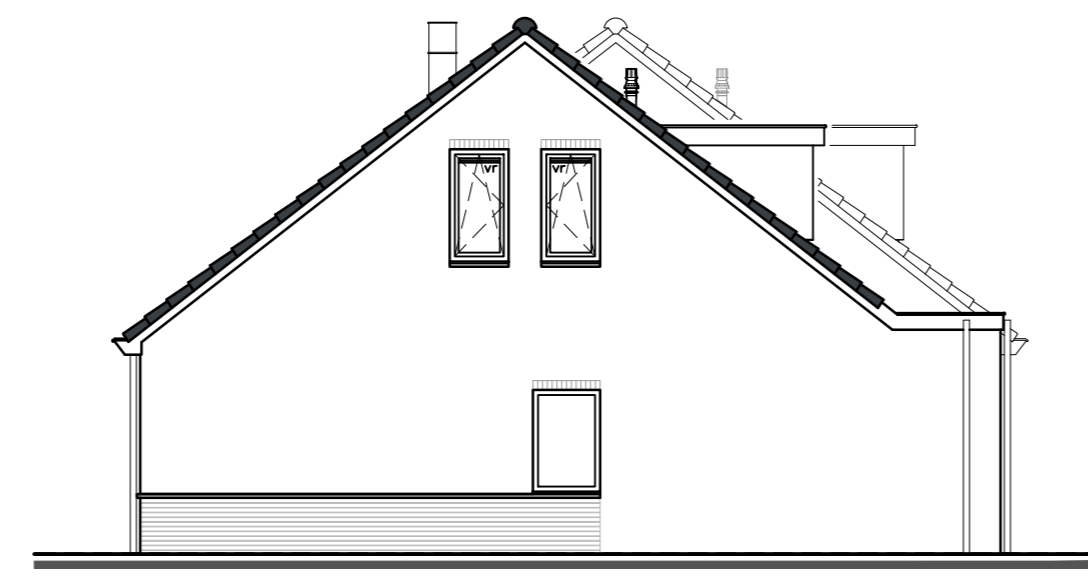

bouwnummer: 6
voorgevel 1:100

bouwnummer: 9
rechtzijdigevel 1:100

bouwnummer: 9
achtergevel 1:100

bouwnummer: 6
linkerzijgevel 1:100

doornede woning 6 en 7 1:100

doornede woning 8 en 9 1:100

bouwnummer: 6

bouwnummer: 7

bouwnummer: 8

bouwnummer: 9

begane grond

LEGENDA:

- buitengevel wanden
- wanden (dragend)
- lichte scheidingswanden
- metalstud wanden
- <1000 > ruimtemaatvoering (in millimeters)
- bedrukker
- belschel
- rookmelder
- schakelaar
- serieschakelaar
- wisselschakelaar
- centraaldoos met lichtpunt
- wandlichtpunt
- enkele wandcontactdoos (geoord)
- dubbele wandcontactdoos (geoord)
- enkele wandcontactdoos t.b.v. koelkast
- enkele wandcontactdoos t.b.v. vaatwasser
- enkele wandcontactdoos t.b.v. afzuigkap
- enkele wandcontactdoos t.b.v. oven
- aansluitpunt thermostaat
- loze leiding
- aansluitpunt elektrische kookplaat
- loze leiding boiler
- hoofdaansluitpunt bediening mechanische ventilatie
- afzuigpunt mechanische ventilatie
- opstelplaats warmtepomp
- boiler
- opstelplaats boiler
- mv
- opstelplaats mechanische ventilatie unit
- wm
- opstelplaats wasmachine
- wd
- opstelplaats wasdroger