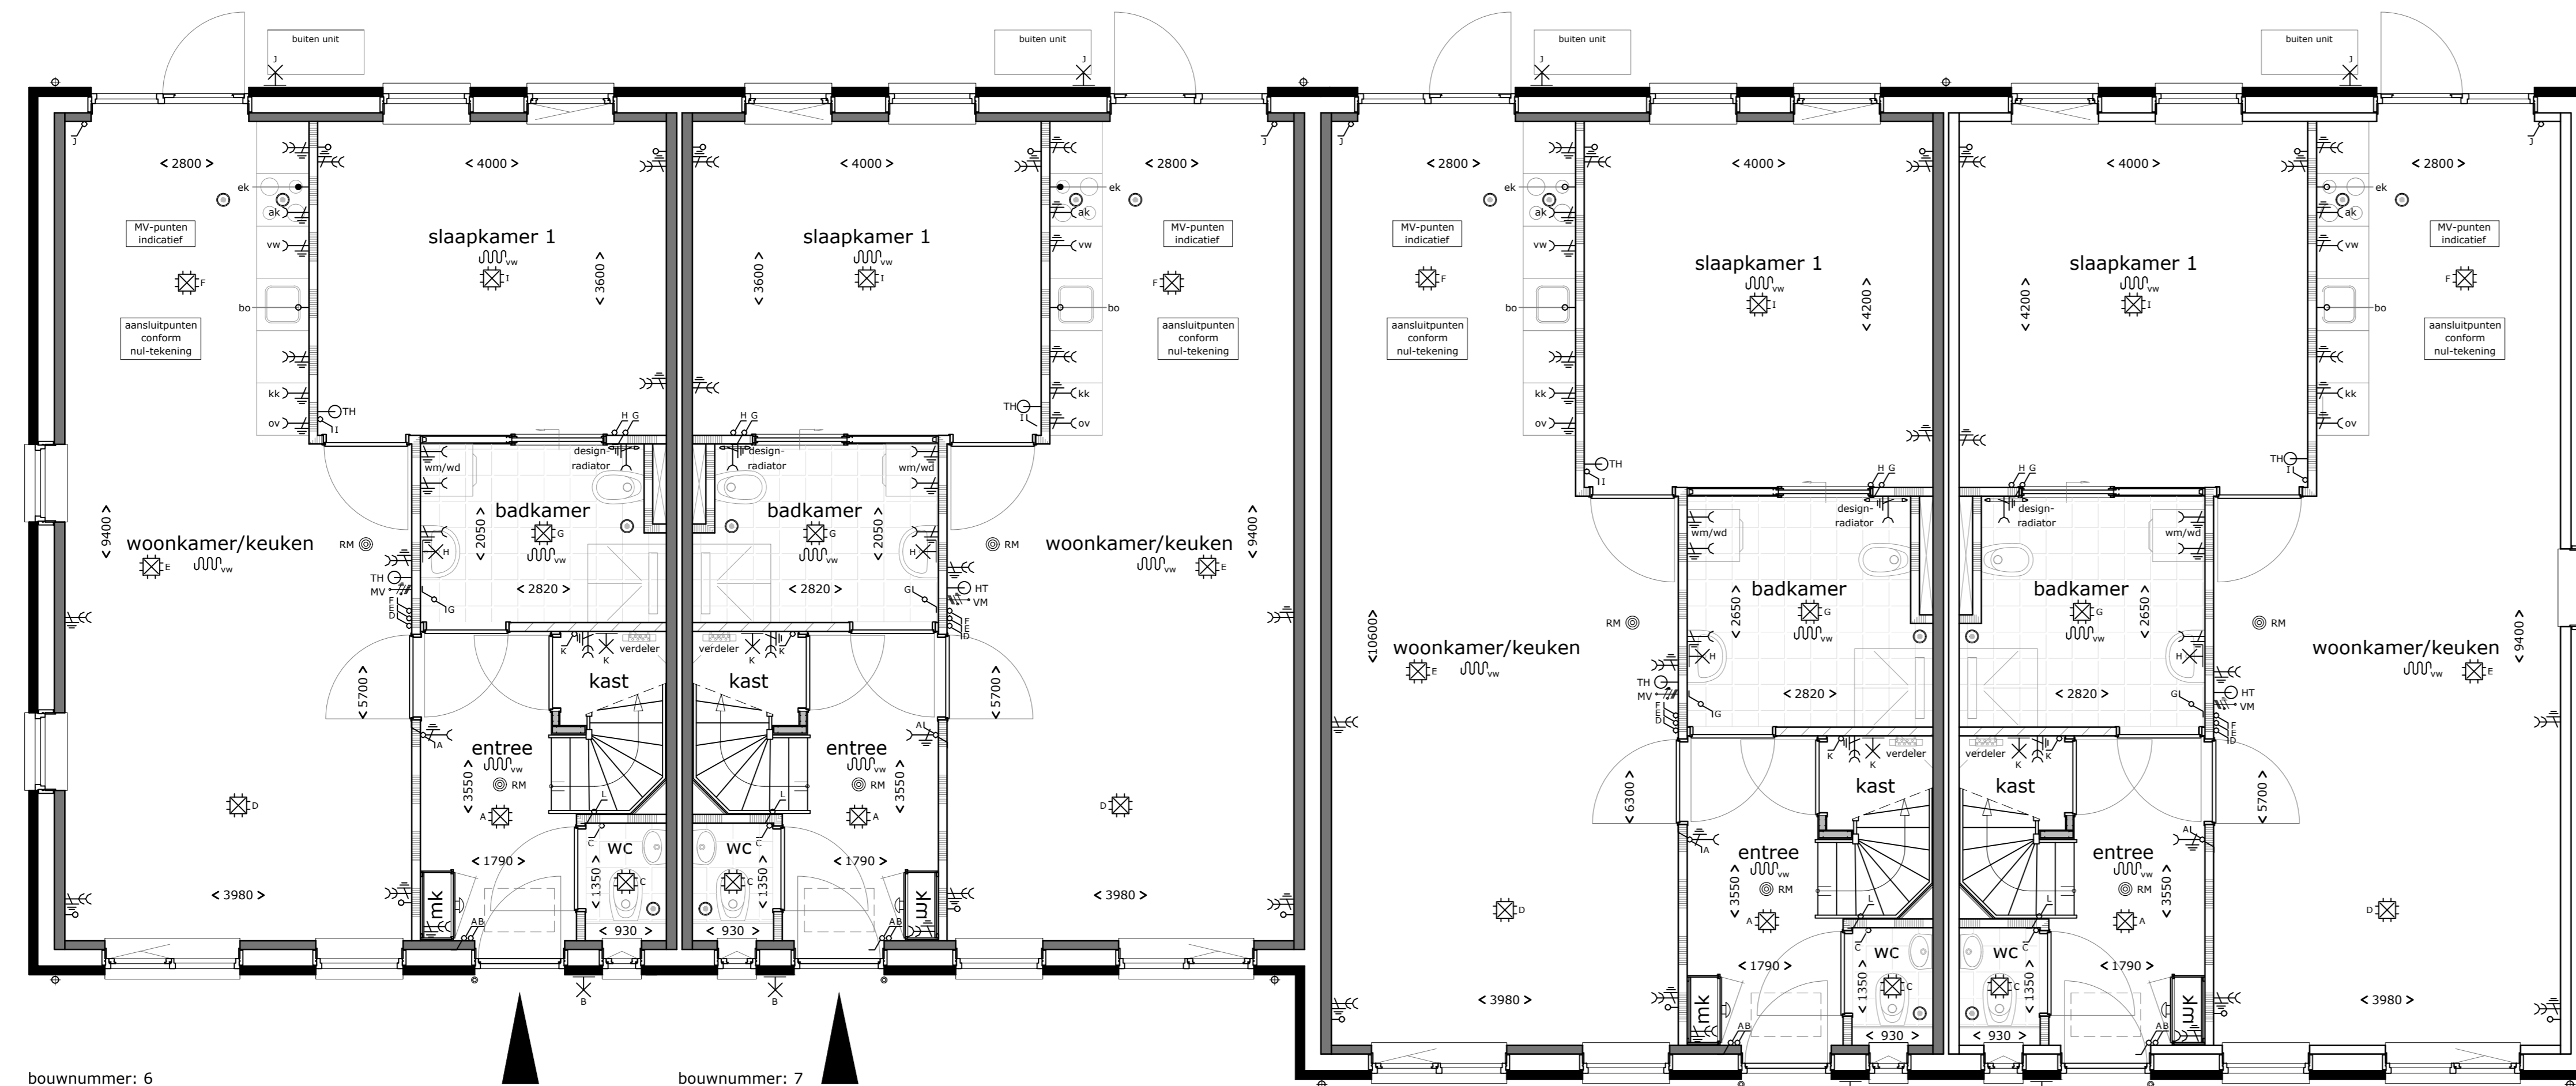

bouwnummer: 6
voorgevel 1:100

bouwnummer: 9
rechtzijdigevel 1:100

bouwnummer: 9
achtergevel 1:100

bouwnummer: 6
linkerzijgevel 1:100

doornede woning 6 en 7 1:100

doornede woning 8 en 9 1:100

bouwnummer: 6

bouwnummer: 7

bouwnummer: 8

bouwnummer: 9

begane grond

LEGENDA:

- buitengevel wanden
- wanden (dragend)
- lichte scheidingswanden
- metalstud wanden
- <1000 > ruimtemaatvoering (in millimeters)
- bedrukker
- belschel
- rookmelder
- schakelaar
- serieschakelaar
- wisselschakelaar
- centraaldoos met lichtpunt
- wandlichtpunt
- enkele wandcontactdoos (geoord)
- dubbele wandcontactdoos (geoord)
- enkele wandcontactdoos t.b.v. koelkast
- enkele wandcontactdoos t.b.v. vaatwasser
- enkele wandcontactdoos t.b.v. afzuigkap
- enkele wandcontactdoos t.b.v. oven
- aansluitpunt thermostaat
- loze leiding
- aansluitpunt elektrische kookplaat
- loze leiding boiler
- hoofdaansluitpunt bediening mechanische ventilatie
- afzuigpunt mechanische ventilatie
- opstelplaats warmtepomp
- boiler
- opstelplaats boiler
- mv
- opstelplaats mechanische ventilatie unit
- wm
- opstelplaats wasmachine
- wd
- opstelplaats wasdroger

bouwnummer: 6

bouwnummer: 7

bouwnummer: 8

bouwnummer: 9

verdieping