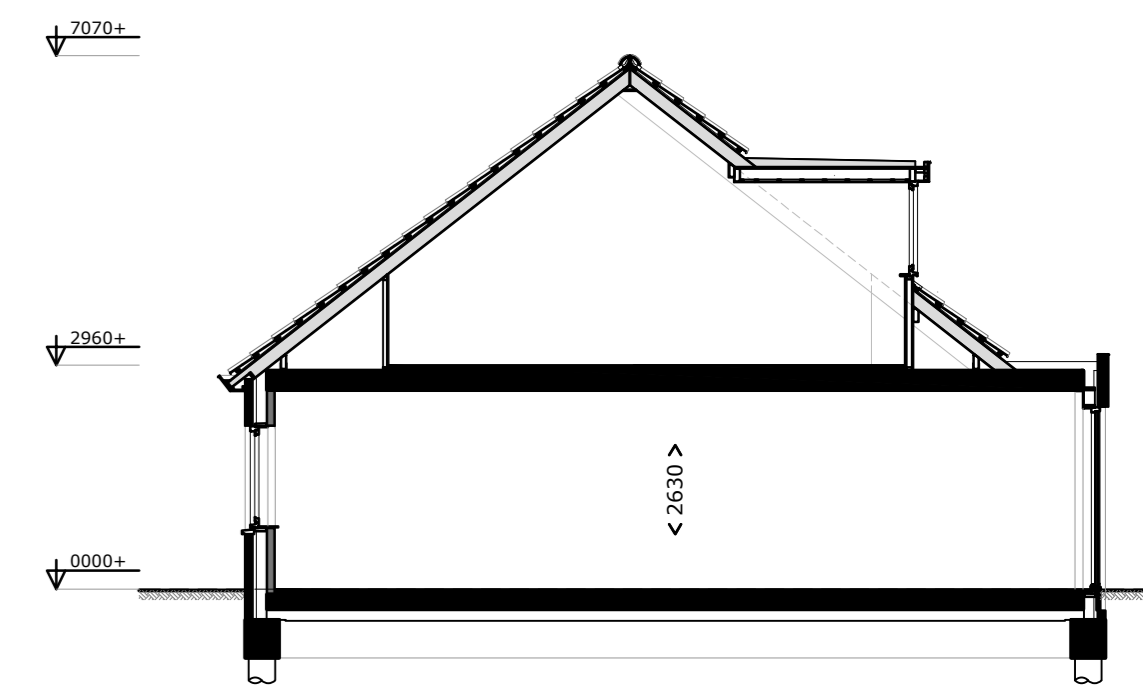

bouwnummer: 6
voorgevel 1:100

bouwnummer: 9
rechtzijdigevel 1:100

bouwnummer: 9
achtergevel 1:100

bouwnummer: 6
linkerzijgevel 1:100

doornede woning 6 en 7 1:100

doornede woning 8 en 9 1:100

bouwnummer: 6

bouwnummer: 7

bouwnummer: 8

bouwnummer: 9

begane grond

LEGENDA:

- buitengevel wanden
- wanden (dragend)
- lichte scheidingswanden
- metalstud wanden
- <1000 > ruimtemaatvoering (in millimeters)
- bedrukker
- belschel
- rookmelder
- schakelaar
- serieschakelaar
- wisselschakelaar
- centraaldoos met lichtpunt
- wandlichtpunt
- enkele wandcontactdoos (geoord)
- dubbele wandcontactdoos (geoord)
- enkele wandcontactdoos t.b.v. koelkast
- enkele wandcontactdoos t.b.v. vaatwasser
- enkele wandcontactdoos t.b.v. afzuigkap
- enkele wandcontactdoos t.b.v. oven
- aansluitpunt thermostaat
- loze leiding
- aansluitpunt elektrische kookplaat
- loze leiding boiler
- hoofdaansluitpunt bediening mechanische ventilatie
- afzuigpunt mechanische ventilatie
- opstelplaats warmtepomp
- boiler
- opstelplaats boiler
- mv
- opstelplaats mechanische ventilatie unit
- wm
- opstelplaats wasmachine
- wd
- opstelplaats wasdroger

bouwnummer: 6

bouwnummer: 7

bouwnummer: 8

bouwnummer: 9

verdieping