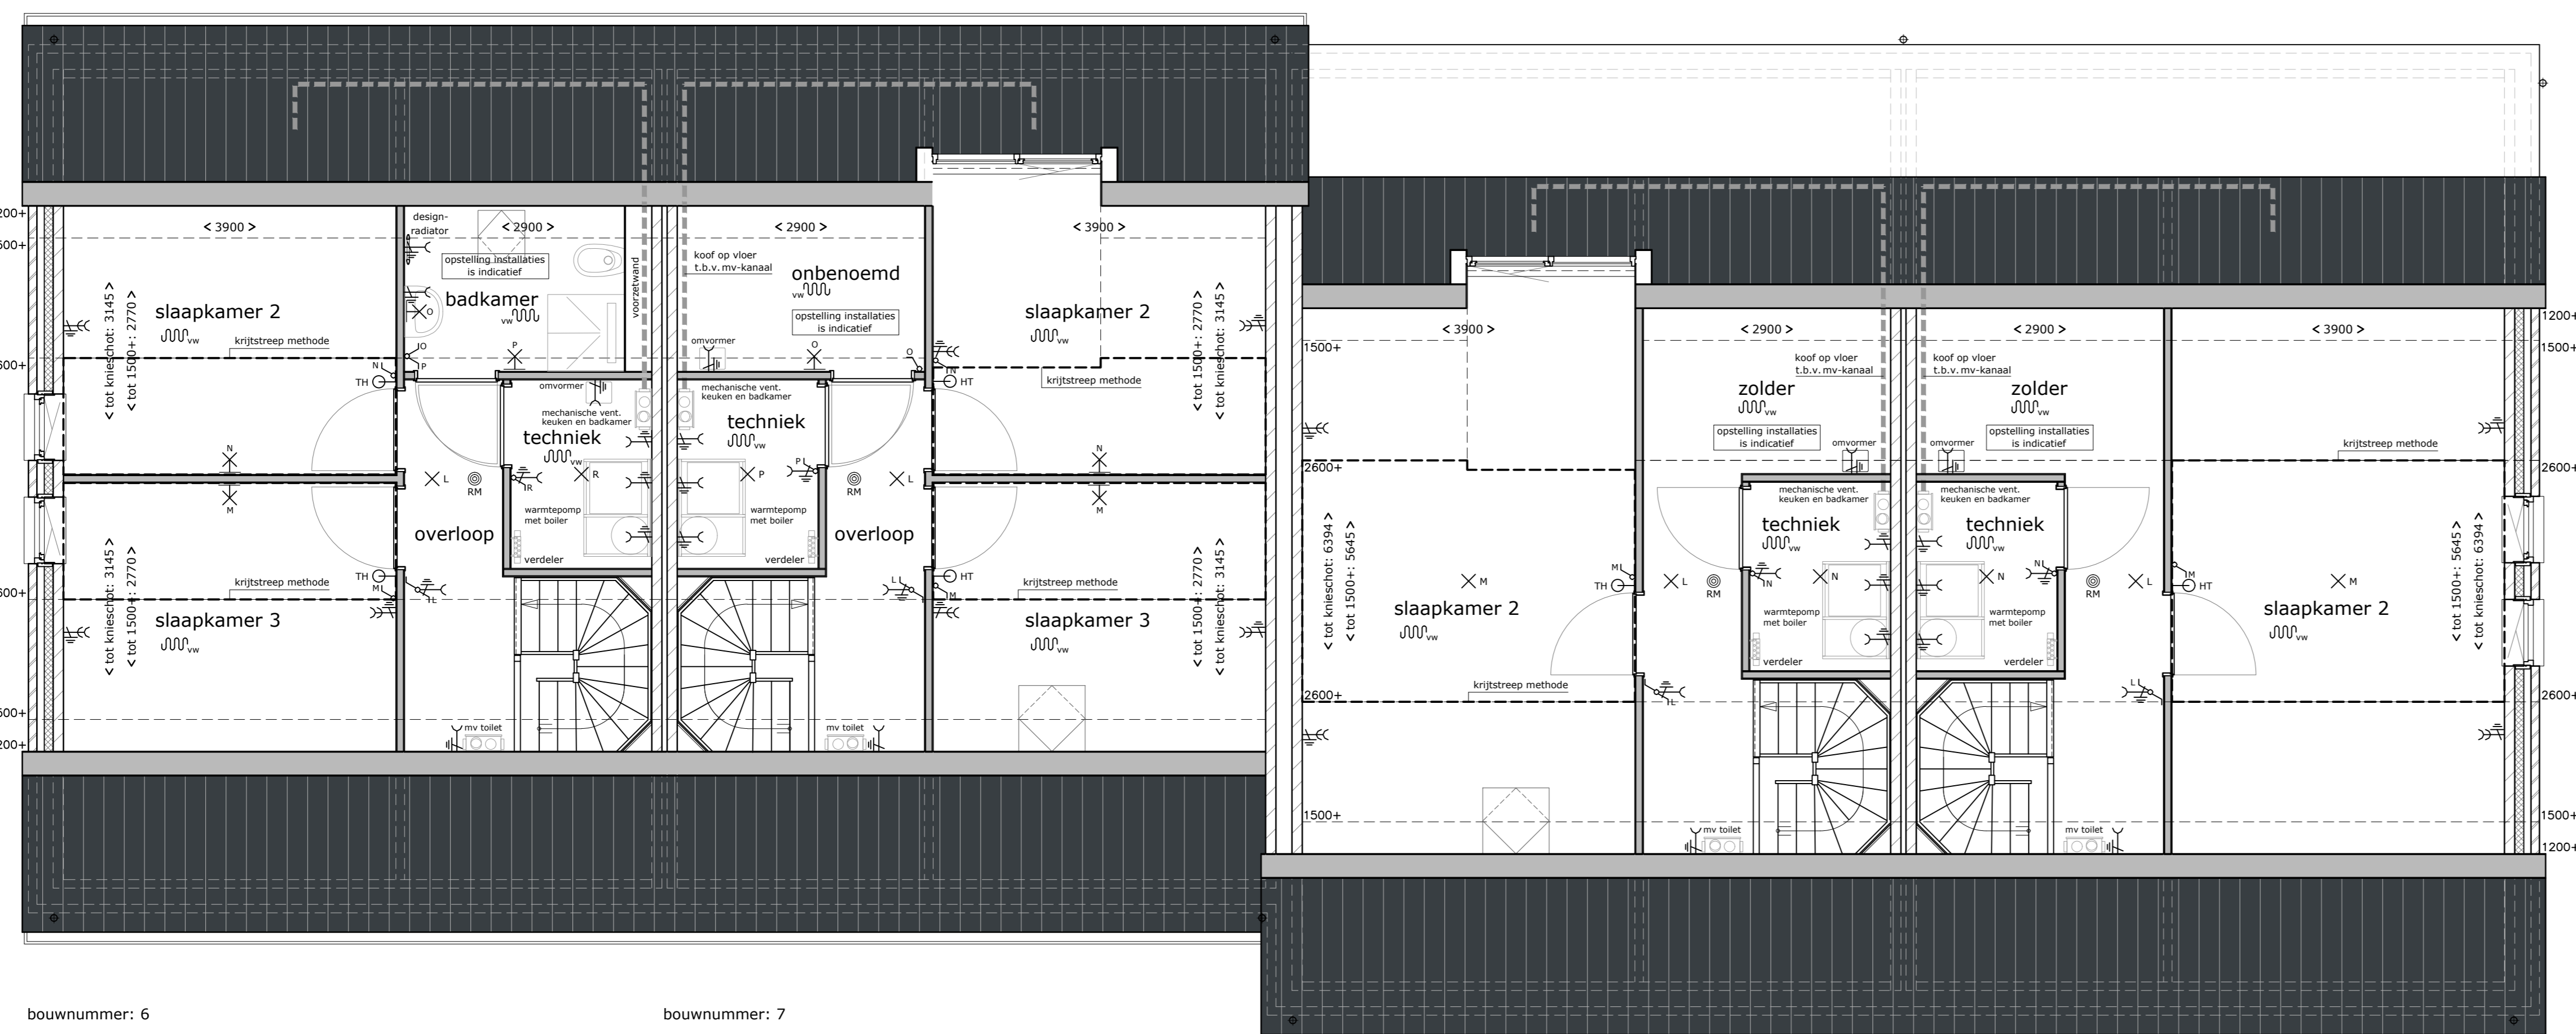

bouwnummer: 6
voorgevel 1:100

bouwnummer: 9
rechtzijdigevel 1:100

bouwnummer: 9
achtergevel 1:100

bouwnummer: 6
linkerzijgevel 1:100

doornede woning 6 en 7 1:100

doornede woning 8 en 9 1:100

bouwnummer: 6

bouwnummer: 7

bouwnummer: 8

bouwnummer: 9

begane grond

LEGENDA:

- buitengevel wanden
- wanden (dragend)
- lichte scheidingswanden
- metalstud wanden
- <1000 > ruimtemaatvoering (in millimeters)
- bedrukker
- belschel
- rookmelder
- schakelaar
- serieschakelaar
- wisselschakelaar
- centraaldoos met lichtpunt
- wandlichtpunt
- enkele wandcontactdoos (geoord)
- dubbele wandcontactdoos (geoord)
- enkele wandcontactdoos t.b.v. koelkast
- enkele wandcontactdoos t.b.v. vaatwasser
- enkele wandcontactdoos t.b.v. afzuigkap
- enkele wandcontactdoos t.b.v. oven
- aansluitpunt thermostaat
- loze leiding
- aansluitpunt elektrische kookplaat
- loze leiding boiler
- hoofdaansluitpunt bediening mechanische ventilatie
- afzuigpunt mechanische ventilatie
- opstelplaats warmtepomp
- boiler
- opstelplaats boiler
- mv
- opstelplaats mechanische ventilatie unit
- wm
- opstelplaats wasmachine
- wd
- opstelplaats wasdroger

bouwnummer: 6

bouwnummer: 7

bouwnummer: 8

bouwnummer: 9

verdieping